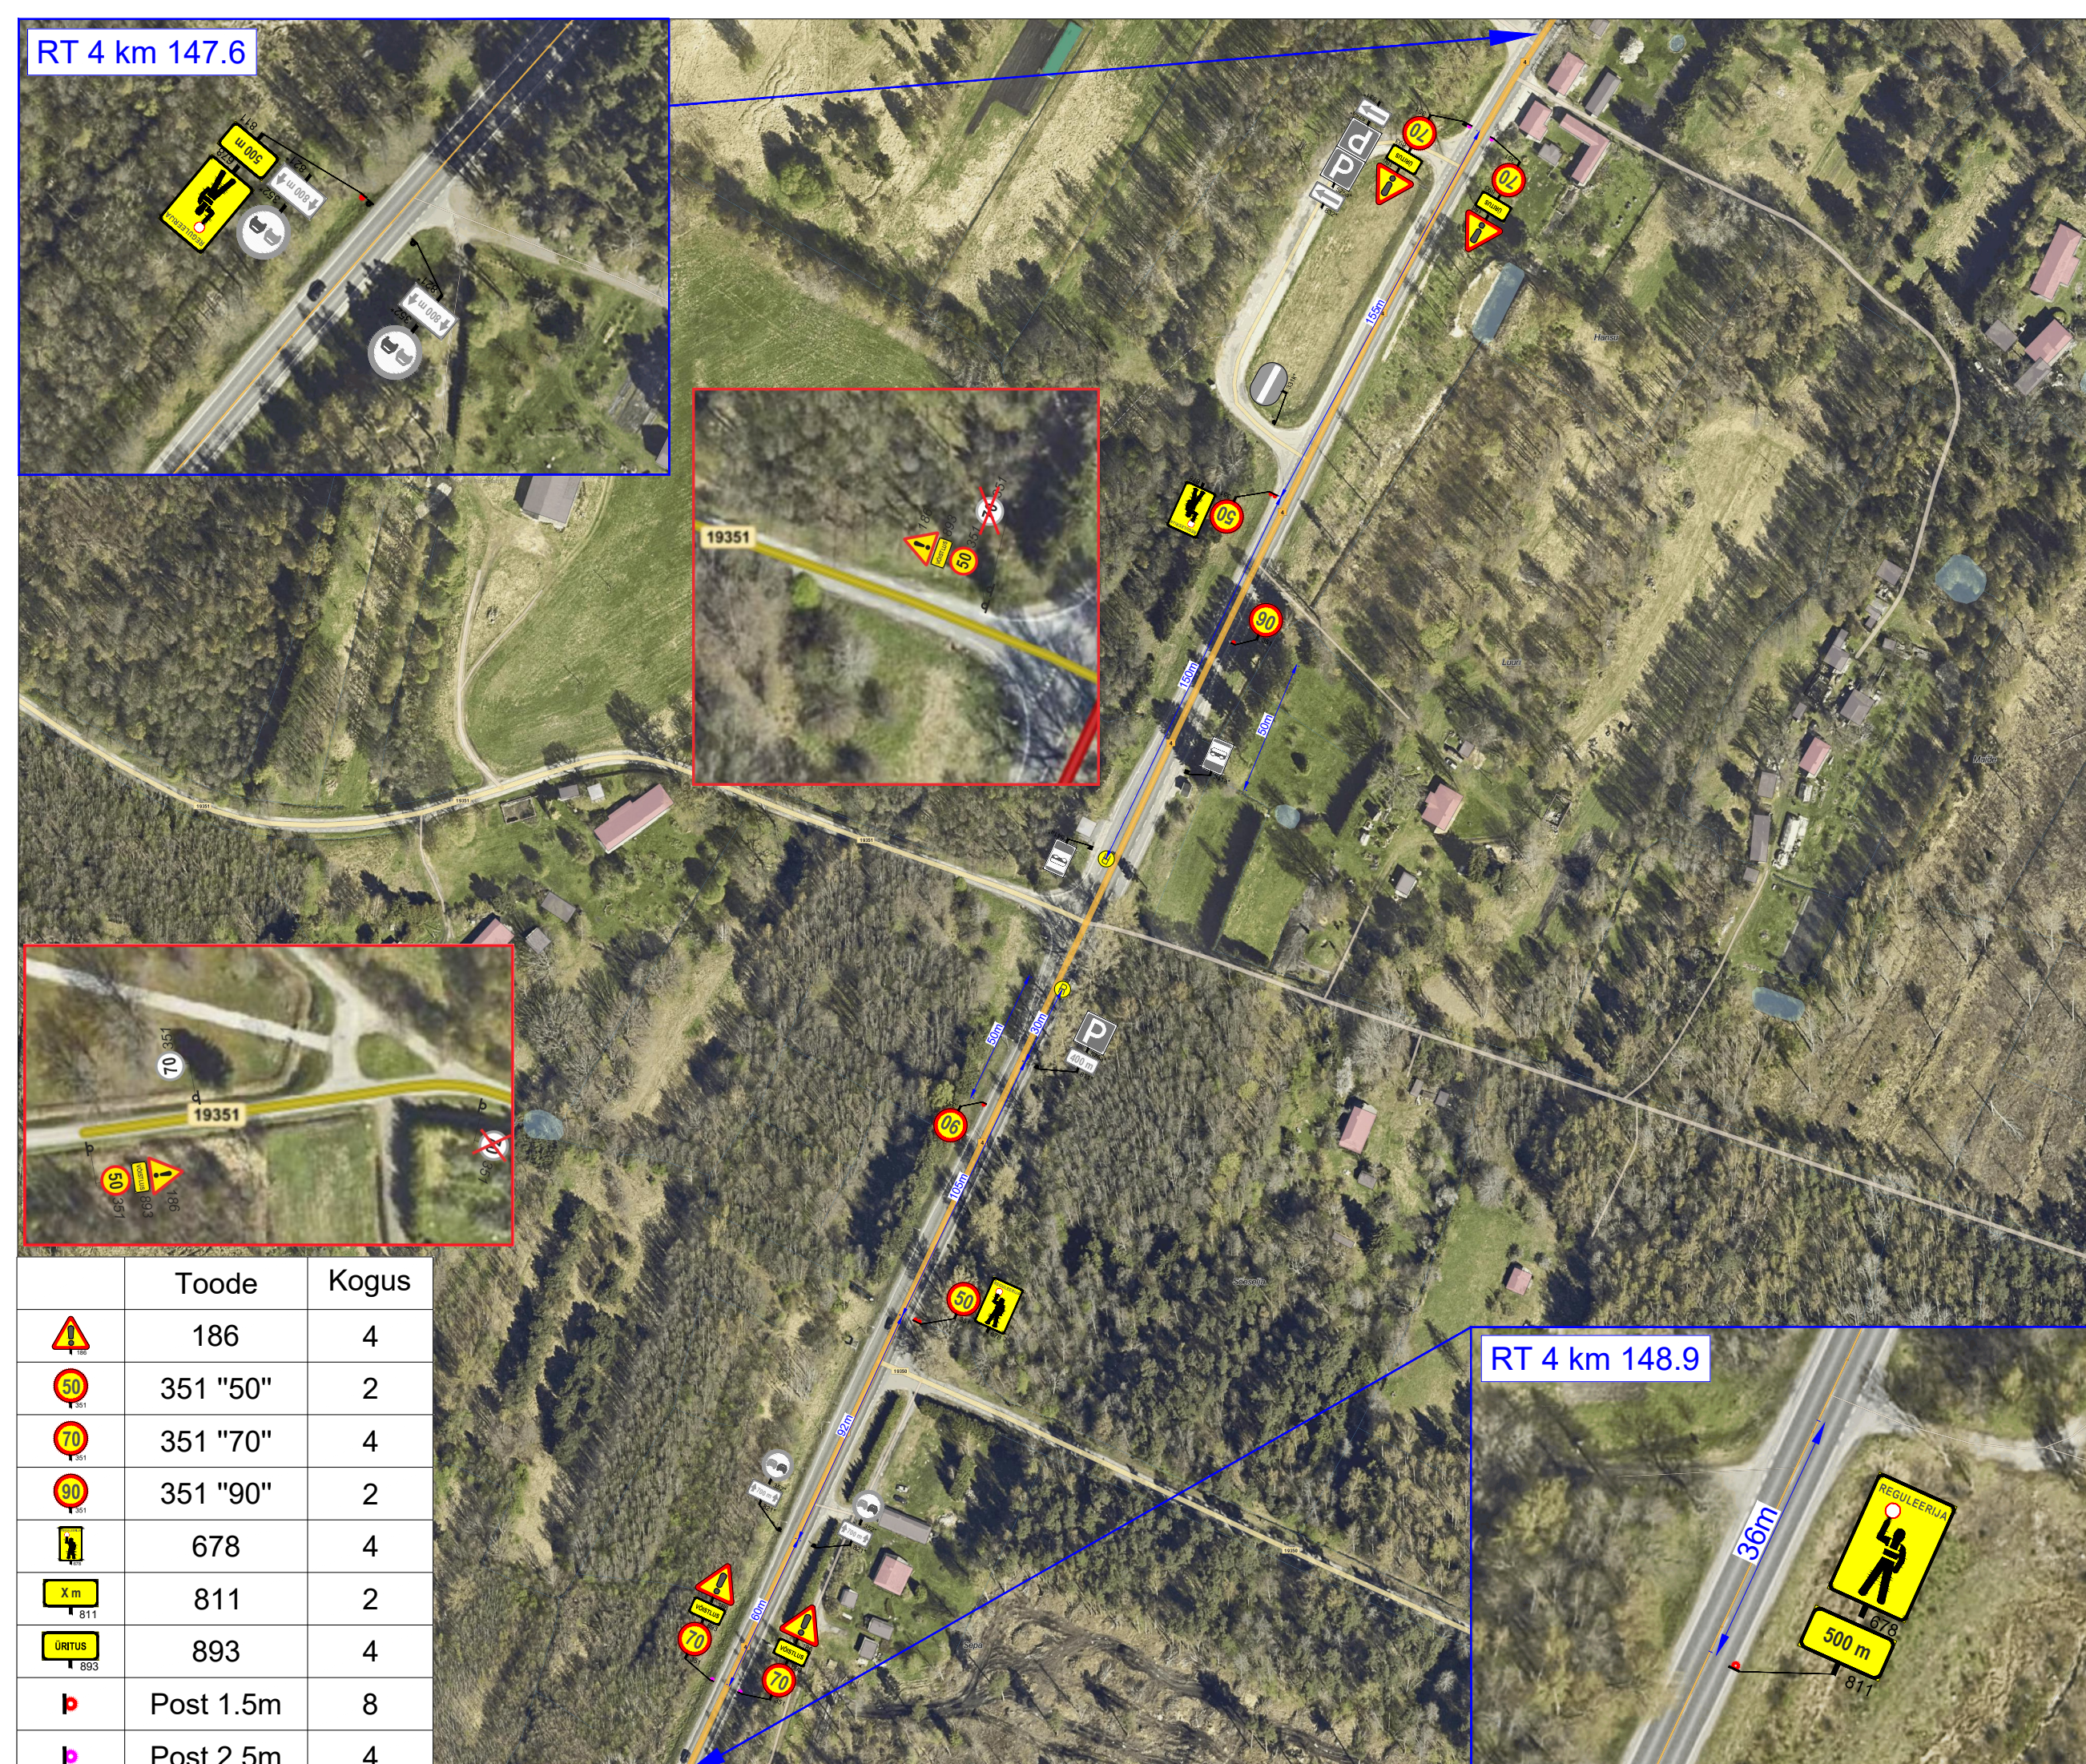

Projekti nimetus:  
 Tahkuranna-Jõulumäe Jüriöö teatejooks

Joonise nimetus:  
 Ajutine liikluskorraldus

Objekti asukoht:  
 Riigitee 4 km 148.25, Metsaküla,  
 Häädemeeste vald, Pärnu maakond

Märkused:  
 AKÖL 5596 sõidukit ööpäevas, 65% sõiduautod.

TINGMÄRGID:

-  Ajutine liiklusmärk
-  Ajutine liiklusmärgi post
-  Ol.olev liiklusmärk
-  Ol.oleva liiklusmärgi post
-  Reguleerija

Objekti asukoht:

RT 4 km 147.6

RT 4 km 148.9

Toode	Kogus
	186
	351 "50"
	351 "70"
	351 "90"
	678
	811
	893
	Post 1.5m
	Post 2.5m